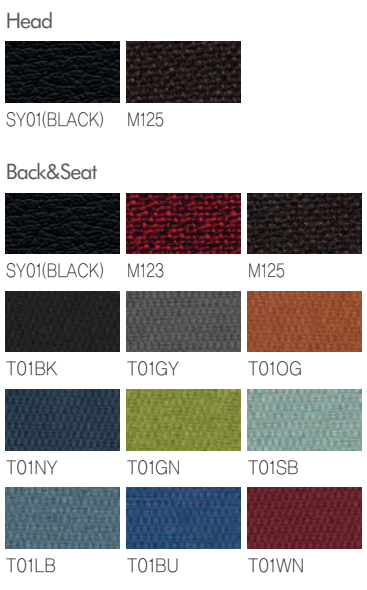

Menches Series

FEATURES

COLOR VARIATIONS

Menches Series	Headrest Adjustment	Armrest Adjustment	Automatic Lumbar Support	Multi-Locking System	Tilt Tension Adjustment	Multi-Limited Tilt Adjustment	Seat Sliding Adjustment	Seat Height Adjustment	Base Type
MEN-S-AA1S-H	○	○	○	○	○	○	-	○	AL
MEN-S-AA1S-M	-	○	○	○	○	○	-	○	AL
MEN-S-FF1S-H	○	○	○	○	○	○	-	○	AL
MEN-S-FF1S-M	-	○	○	○	○	○	-	○	AL
MEN-S-FF2B-H	○	-	○	○	○	○	-	○	PA
MEN-S-FF2B-M	-	-	○	○	○	○	-	○	PA
MEN-S-FF3B-H	○	-	○	○	○	○	-	○	PA
MEN-S-FF3B-M	-	-	○	○	○	○	-	○	PA
MEN-V-FF1S	-	-	○	○	○	○	-	-	ST