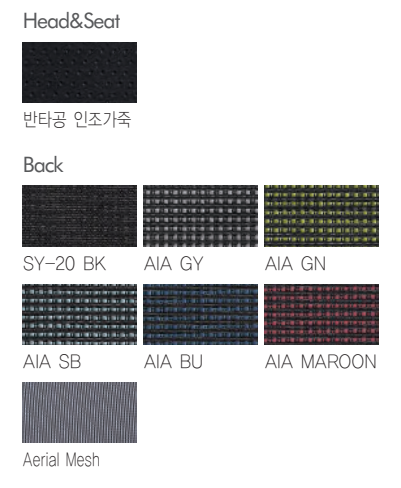

COLOR VARIATIONS

Serena Series	Headrest Adjustment	Headrest Adjustment	Armrest Adjustment	Lumbar Support	Multi-Locking System	Tilt Tension Adjustment	Multi-Limited Tilt Adjustment	Seat Height Adjustment	Base Type
SER-S-MA1B(L)-H	○	○	○	○	○	○	○	○	AL
SER-S-MA1B(L)-M	-	-	○	○	○	○	○	○	AL
SER-V-MA1B(L)	-	-	-	○	-	-	-	-	ST
SER-S-MA1S(L)-H	○	○	○	○	○	○	○	○	AL
SER-S-MA1S(L)-M	-	-	○	○	○	○	○	○	AL
SER-V-MA1S(L)	-	-	-	○	-	-	-	-	ST