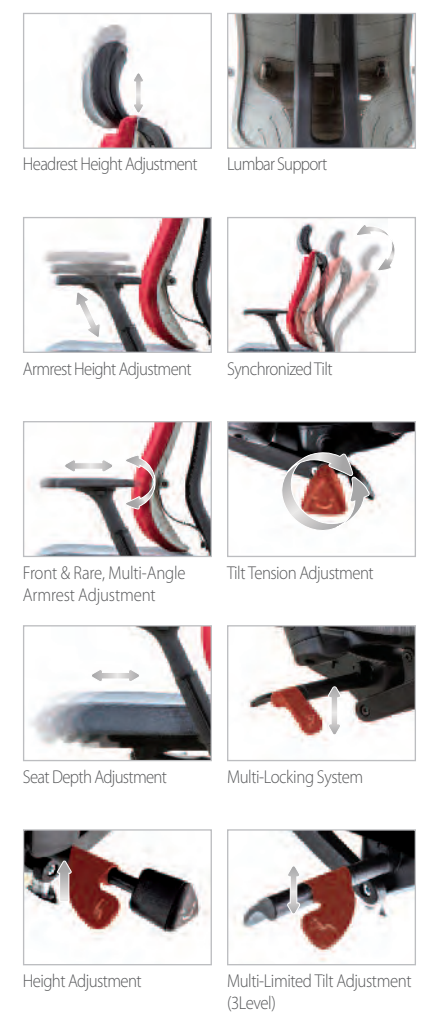

Tone Fabric Series

FEATURES