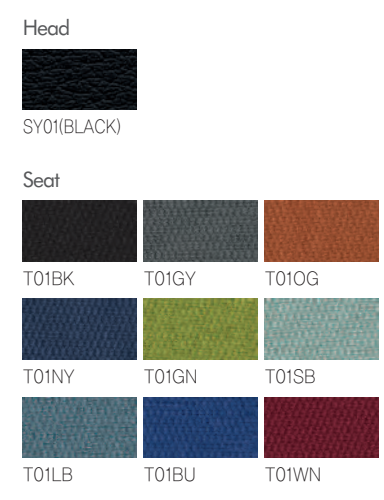

COLOR VARIATIONS

Aeon Shell Series	Headrest Adjustment	Armrest Adjustment	Lumbar Support	Backrest Tilting	Multi-Locking System	Tilt Tension Adjustment	Multi-Limited Tilt Adjustment	Seat Sliding Adjustment	Seat Height Adjustment	Base Type
AEO-S-SF1S(Gy)-H	○	○	-	○	○	○	○	○	○	AL
AEO-S-SF1S(Gy)-M	-	○	-	○	○	○	○	○	○	AL
AEO-S-SF1B(Bk)-H	○	○	-	○	○	○	○	○	○	PA
AEO-S-SF1B(Bk)-M	-	○	-	○	○	○	○	○	○	PA
AEO-S-SF1B(Gy)-H	○	○	-	○	○	○	○	○	○	PA
AEO-S-SF1B(Gy)-M	-	○	-	○	○	○	○	○	○	PA
AEO-S-SF2B(Gy)-H	○	-	-	○	○	○	○	○	○	PA
AEO-S-SF2B(Gy)-M	-	-	-	○	○	○	○	○	○	PA
AEO-V-SF1S(Gy)	-	-	-	○	-	-	-	○	-	ST