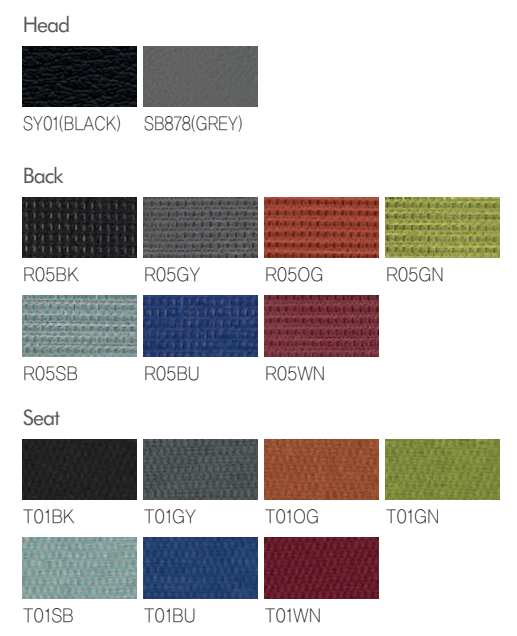

FEATURES

COLOR VARIATIONS

Airex Series	Headrest Adjustment	Headrest Adjustment	Lumbar Support	Armrest Adjustment	Armrest Adjustment	Multi-Locking System	Tilt Tension Adjustment	Seat Height Adjustment	Base Type
AIR-S-MF1W(L)-H	○	○	○	○	○	○	○	○	PA
AIR-S-MF1W(L)-M	-	-	○	○	○	○	○	○	PA
AIR-S-MF2W(L)-H	○	○	○	-	-	○	○	○	PA
AIR-S-MF2W(L)-M	-	-	○	-	-	○	○	○	PA
AIR-S-MF1B(L)-H	○	○	○	○	○	○	○	○	PA
AIR-S-MF1B(L)-M	-	-	○	○	○	○	○	○	PA
AIR-S-MF2B(L)-H	○	○	○	-	-	○	○	○	PA
AIR-S-MF2B(L)-M	-	-	○	-	-	○	○	○	PA
AIR-S-MF3B(L)-H	○	○	○	-	-	○	○	○	PP
AIR-S-MF3B(L)-M	-	-	○	-	-	○	○	○	PP
AIR-V-MF1S(L)-C	-	-	○	-	-	-	-	-	ST
AIR-V-MF2S(L)	-	-	○	-	-	-	-	-	ST