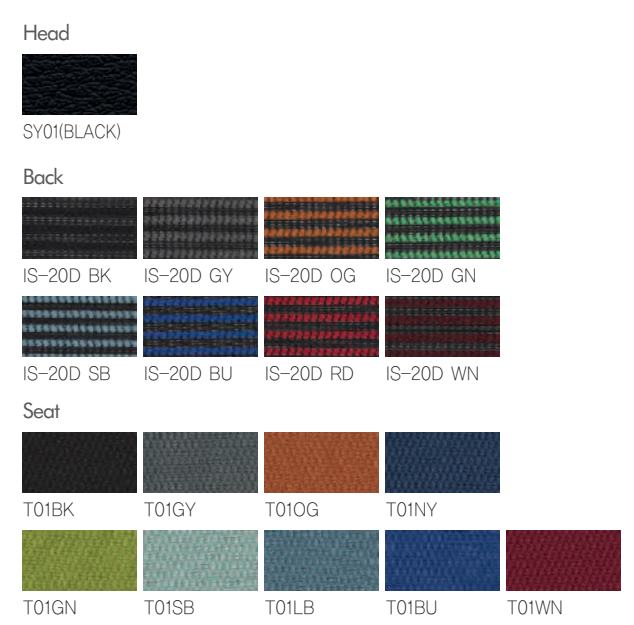

COLOR VARIATIONS

Aeon Mesh Series	Headrest Adjustment	Armrest Adjustment	Lumbar Support	Backrest Tilting	Backrest Tilting	Tilt Tension Adjustment	Multi-Limited Tilt Adjustment	Seat Sliding Adjustment	Seat Height Adjustment	Base Type
AEO-S-MF1S(L)-H	○	○	○	○	○	○	○	○	○	AL
AEO-S-MF1S(L)-M	-	○	○	○	○	○	○	○	○	AL
AEO-S-MF1B(L)-H	○	○	○	○	○	○	○	○	○	PA
AEO-S-MF1B(L)-M	-	○	○	○	○	○	○	○	○	PA
AEO-S-MF2B-H	○	-	-	○	○	○	○	○	○	PA
AEO-S-MF2B-M	-	-	-	○	○	○	○	○	○	PA
AEO-V-MF1S	-	-	-	○	-	-	-	○	-	ST