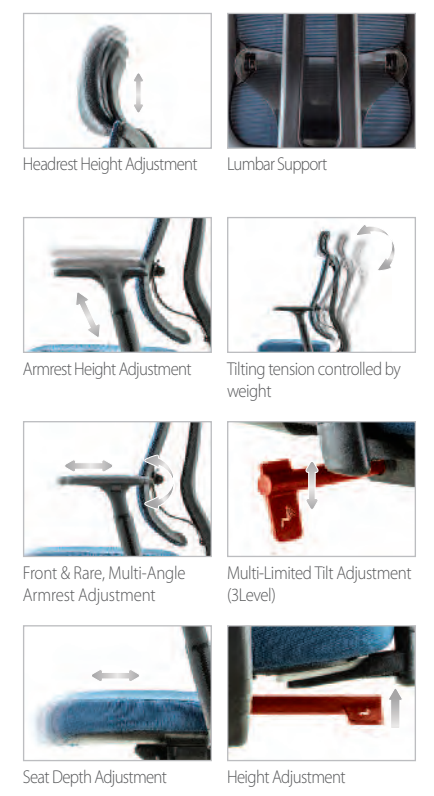

Tone-E Series

FEATURES